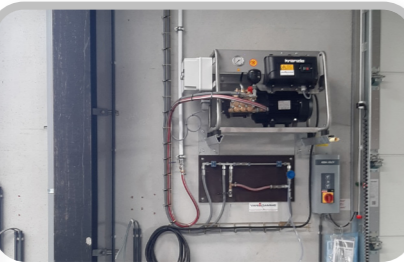

MUURSTEUN in warm verzinkt staal met 4 trillingsdempers

€ 265,-
320,65 incl. btw

Optie
INOX OMKASTING

€ 601,-
727,21 incl. btw