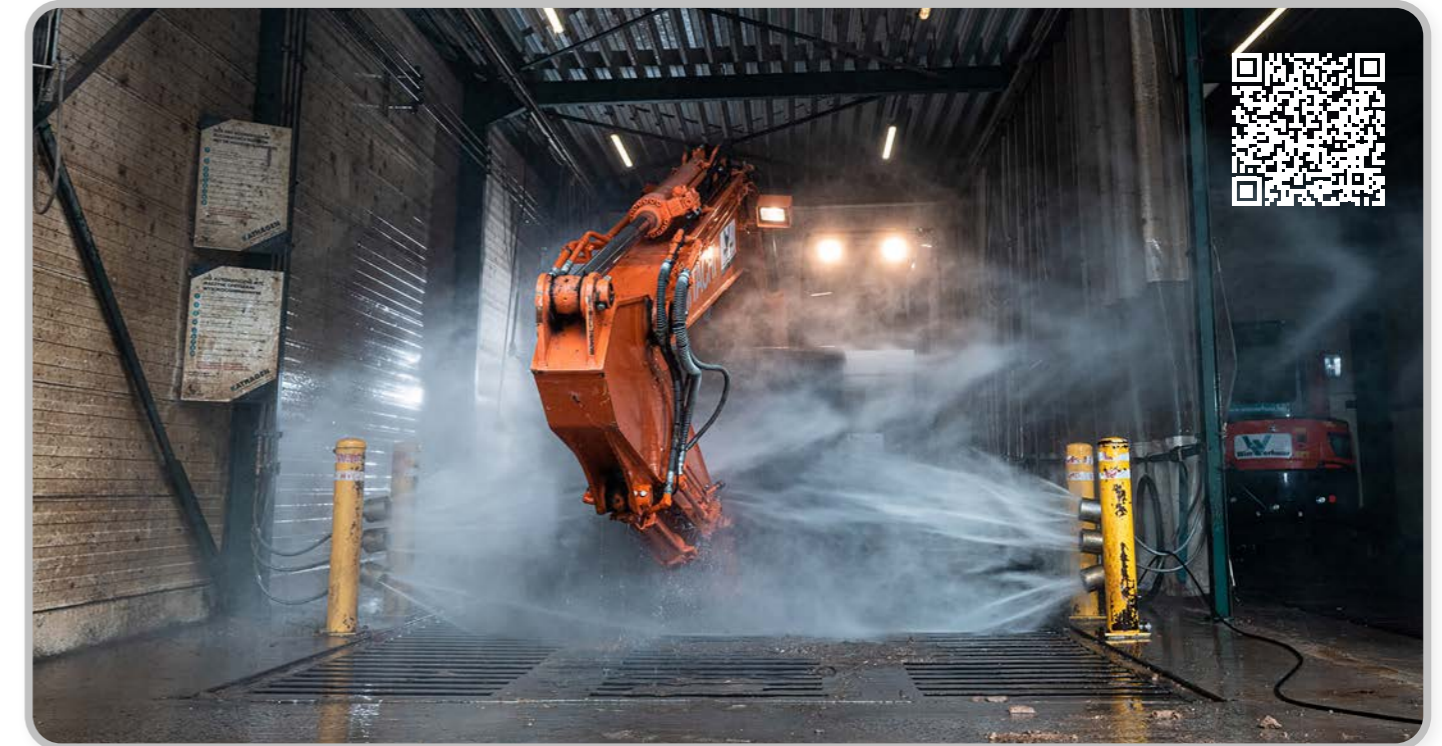

Reinigingskoppen

Dankzij een volledig gamma specifieke reinigingskoppen bieden we oplossingen van tal van toepassingen, zoals het automatisch reinigen van betonmixers, installaties voor het reinigen en spoelen van tankwagens of IBC's, etc.

Meer info
www.vandamme.eu/nl

Schouwmaterialen

Meer info www.vandamme.eu/nl