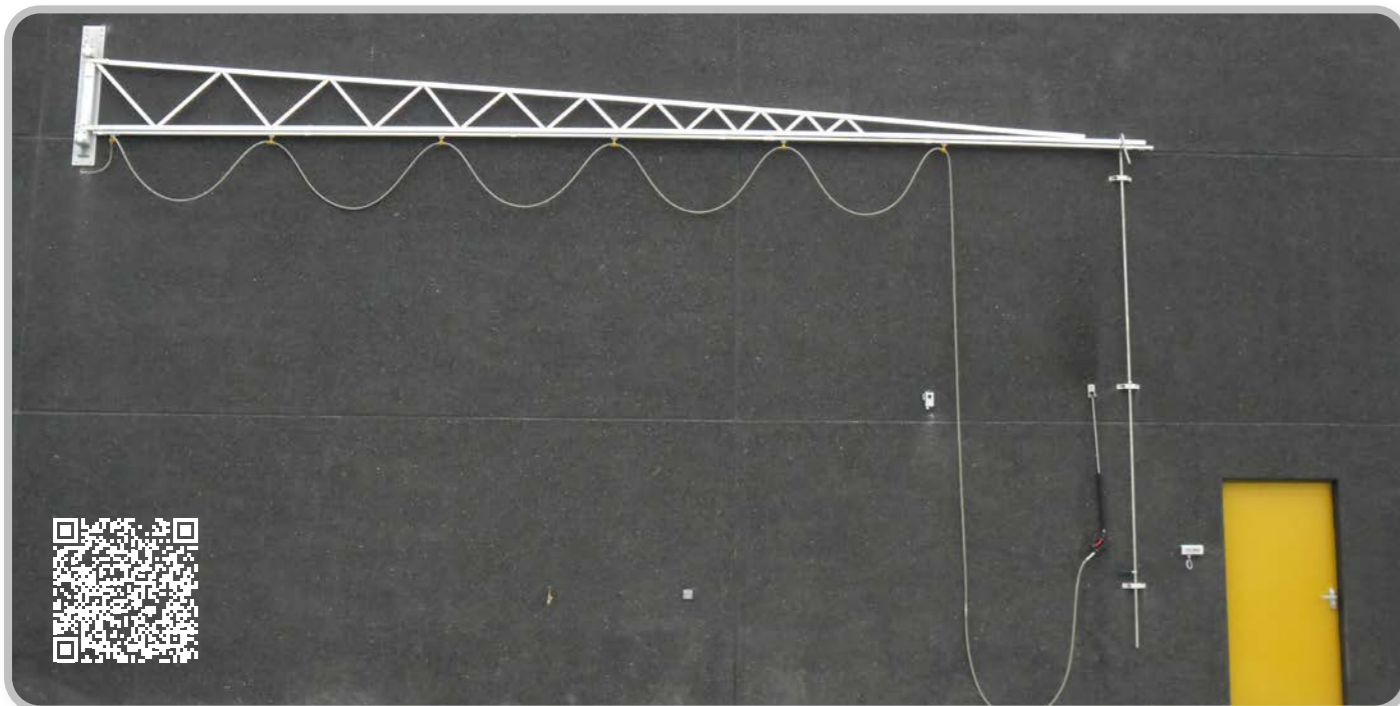

857,04 incl. btw

787,-

VENTOS 42 L/AC 58006.0

professionele stofzuiger
toebehoren kit inbegrepen
stopcontact
mono 230 V
volume 40 l
1.200 W
filter klasse L

Toebehoren

Zwenkarmen

OPTIE aanbevolen voor
water en stof niet inbegrepen