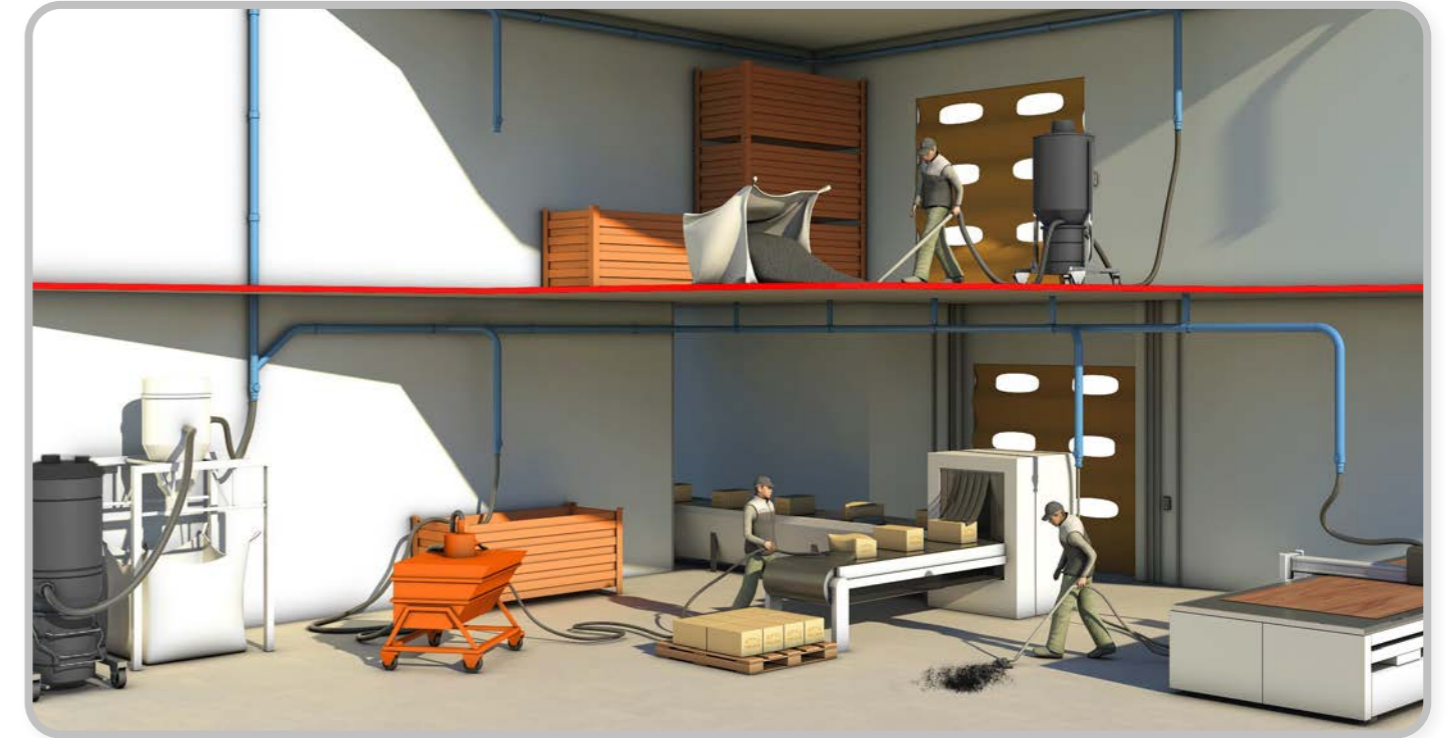

De besparing op arbeidsmiddelen en tijd die deze activiteiten vereisen, zijn gigantisch en onmiddellijk voelbaar. Eén enkele gebruiker kan een volledig magazijn schoonmaken zonder de hulp van anderen of andere werkmiddelen. Het vast stofzuigstelsel laat toe om vanaf verschillende aftakpunten tegelijk stof op te zuigen. Daardoor kunnen grote oppervlaktes efficiënt en snel worden schoongemaakt.

Het opgezogen materiaal wordt verzameld in één enkele opvangcontainer of in verschillende voor-afscijders die ofwel binnen ofwel buiten het gebouw geplaatst kunnen worden. Dit maakt het de gebruikers makkelijker om het opgevangen materiaal te verwijderen of te recyclen.

De stofzuigers kunnen ook direct naast een productielijn opgesteld worden. Op die manier kunnen stof, schilfers en andere onzuiverheden meteen uit de productieketen gehaald worden. Dit verhoogt de kwaliteit van het product en minimaliseert de tijd dat de productie stilgelegd dient te worden. Zo kan veel tijd en geld worden uitgespaard. Veel van de stofzuigers van Delfin zijn bovendien gebouwd om onderhoudsvrij te blijven draaien, 24/7.

Meer info www.vandamme.eu/nl