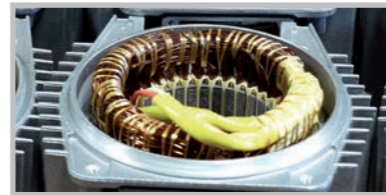

Traagdraaiende motoren (1400 t/min)